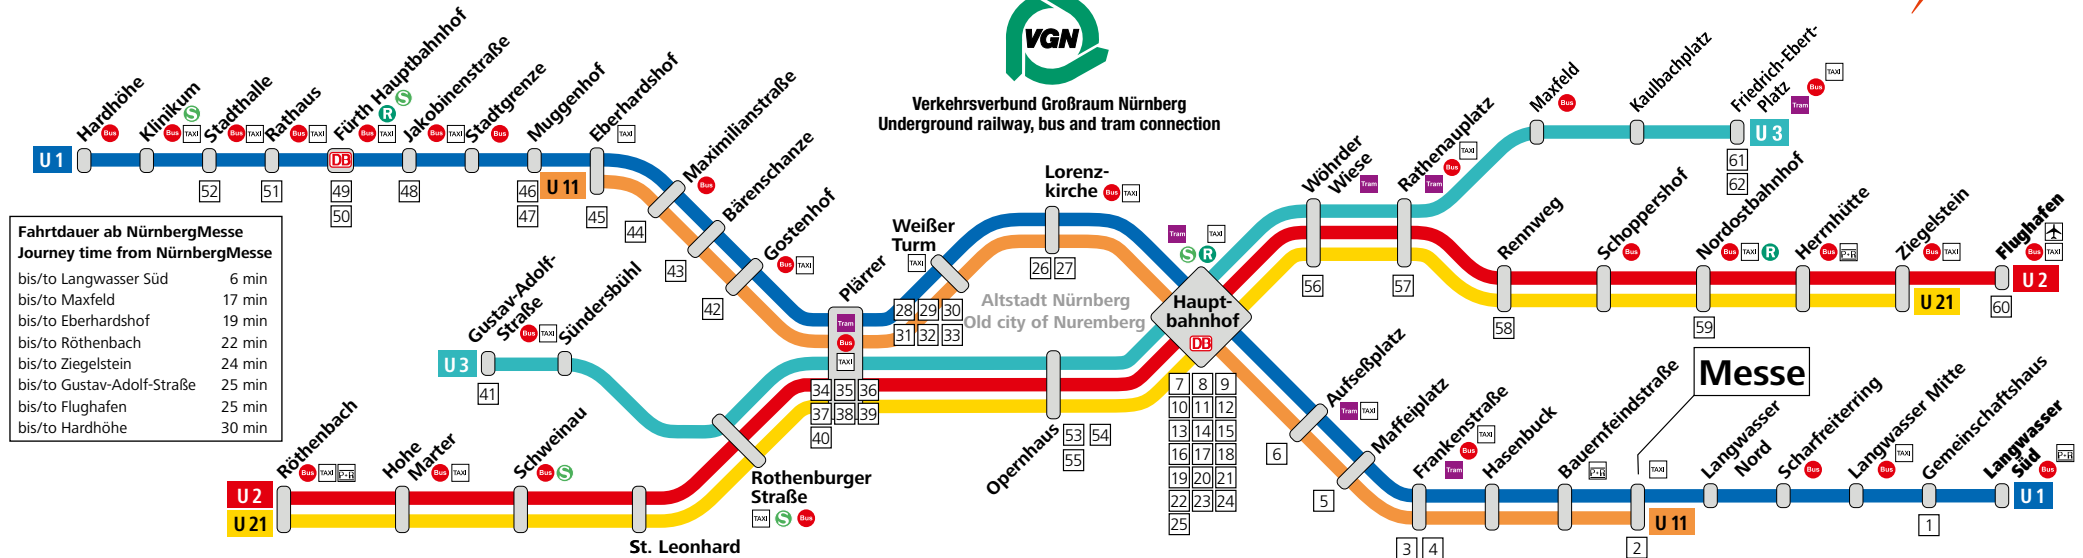

Hotels/Pensionen nahe U-Bahn-Haltestellen in Nürnberg

Hotels/Bed & Breakfast near Underground stops in Nuremberg

Verkehrsverbund Großraum Nürnberg
Underground railway, bus and tram connection

Fahrtdauer ab NürnbergMesse Journey time from NürnbergMesse	
bis/to Langwasser Süd	6 min
bis/to Maxfeld	17 min
bis/to Eberhardshof	19 min
bis/to Röthenbach	22 min
bis/to Ziegelstein	24 min
bis/to Gustav-Adolf-Straße	25 min
bis/to Flughafen	25 min
bis/to Hardhöhe	30 min